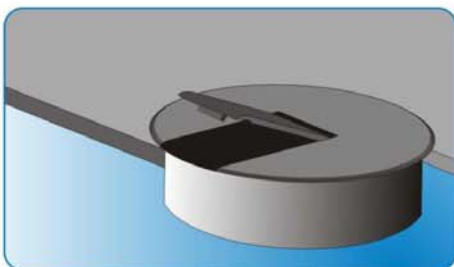

HYDERON®
汇德隆五金

桌面穿线盖

产品代号	尺寸(mm)			材质	标准包装
	D	H	孔径		
240096	76	27	70	ABS	500

产品代号	尺寸(mm)			材质	标准包装
	D	H	孔径		
240095	76.6	28.1	70	ABS	500

产品代号	尺寸(mm)			材质	标准包装
	D	H	孔径		
240096-1	69.8	32	62	ABS	500

产品代号	尺寸(mm)				材质	标准包装
	L	W	H	孔径		
240096-1	171.6	64.6	32.3	160.6x48.3	ABS	1000

产品代号	尺寸(mm)			材质	标准包装
	D	H	孔径		
240096-2	90	22.6	80	ABS	500

产品代号	尺寸(mm)				材质	标准包装
	L	W	H	孔径		
240096	184	79.7	29	173x69	ABS	1000

HYDERON®
汇德隆五金

转角

产品代号	尺寸(mm)		材质	标准包装
	L	H		
260030	140	41.8	HDPE	500

产品代号	尺寸(mm)		材质	标准包装
	L	H		
260020	125	41	HDPE	500