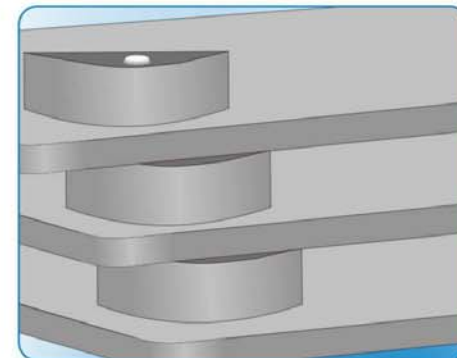

产品代号	尺寸(mm)			材质	标准包装
	D	H	孔径		
240096-2	90	22.6	80	ABS	500

产品代号	尺寸(mm)				材质	标准包装
	L	W	H	孔径		
240096	184	79.7	29	173x69	ABS	1000

HYDERON®
汇德隆五金

转角

产品代号	尺寸(mm)		材质	标准包装
	L	H		
260030	140	41.8	HDPE	500

产品代号	尺寸(mm)		材质	标准包装
	L	H		
260020	125	41	HDPE	500

产品代号	尺寸(mm)			材质	标准包装
	D	d	调整高度		
240040	59.6	47.9	113-152	ABS	500

产品代号	尺寸(mm)		材质	标准包装
	L	H		
260010	74.5	39.6	HDPE	500

查找
您需要的产品
请与我们联系...
电话:0574-62777318