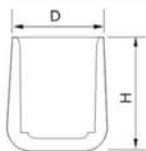

HYDERON®
汇德隆五金

脚套系列

产品代号	产品尺寸		颜色	材质	标准包装
	D	H			
150010	12.7mm	29mm	黑色/白色	PVC	100
150011	15.8mm	32mm	黑色/白色	PVC	100
150012	19mm	32mm	黑色/白色	PVC	100
150013	22mm	35mm	黑色/白色	PVC	100
150014	25.4mm	37mm	黑色/白色	PVC	100
150015	28.6mm	40mm	黑色/白色	PVC	100

产品代号	产品尺寸		颜色	材质	标准包装
	D	H			
150020	12.7mm	27mm	黑色/白色	TPR	100
150021	15.8mm	29mm	黑色/白色	TPR	100
150022	19mm	29mm	黑色/白色	TPR	100
150023	22mm	34mm	黑色/白色	TPR	100
150024	25.4mm	39mm	黑色/白色	TPR	100
150025	28.6mm	40mm	黑色/白色	TPR	100
150026	32mm	42mm	黑色/白色	TPR	100

产品代号	产品尺寸		颜色	材质	标准包装
	D	H			
150082	19mm	29mm	黑色/白色	LDPE	100
150083	22mm	34mm	黑色/白色	LDPE	100
150084	25mm	39mm	黑色/白色	LDPE	100

产品代号	产品尺寸		颜色	材质	标准包装
	D	H			
150070	12mm	19mm	透明色	PVC	100
150071	16mm	19mm	透明色	PVC	100
150072	18mm	19mm	透明色	PVC	100
150073	20mm	19mm	透明色	PVC	100
150074	22mm	19mm	透明色	PVC	100
150075	25mm	19mm	透明色	PVC	100

产品代号	产品尺寸		颜色	材质	标准包装
	D	H			
150090	12mm	19mm	透明色	PVC+FELT	100
150091	16mm	22mm	透明色	PVC+FELT	100
150092	18mm	24mm	透明色	PVC+FELT	100
150093	20mm	26mm	透明色	PVC+FELT	100
150094	22mm	27mm	透明色	PVC+FELT	100
150095	25mm	30mm	透明色	PVC+FELT	100