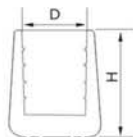

HYDERON®
汇德隆五金

脚套系列

产品代号	产品尺寸		颜色	材质	标准包装
	D	H			
150010	12.7mm	29mm	黑色/白色	PVC	100
150011	15.8mm	32mm	黑色/白色	PVC	100
150012	19mm	32mm	黑色/白色	PVC	100
150013	22mm	35mm	黑色/白色	PVC	100
150014	25.4mm	37mm	黑色/白色	PVC	100
150015	28.6mm	40mm	黑色/白色	PVC	100

产品代号	产品尺寸		颜色	材质	标准包装
	D	H			
150020	12.7mm	27mm	黑色/白色	TPR	100
150021	15.8mm	29mm	黑色/白色	TPR	100
150022	19mm	29mm	黑色/白色	TPR	100
150023	22mm	34mm	黑色/白色	TPR	100
150024	25.4mm	39mm	黑色/白色	TPR	100
150025	28.6mm	40mm	黑色/白色	TPR	100
150026	32mm	42mm	黑色/白色	TPR	100

产品代号	产品尺寸		颜色	材质	标准包装
	D	H			
150082	19mm	29mm	黑色/白色	LDPE	100
150083	22mm	34mm	黑色/白色	LDPE	100
150084	25mm	39mm	黑色/白色	LDPE	100

产品代号	产品尺寸		颜色	材质	标准包装
	D	H			
150070	12mm	19mm	透明色	PVC	100
150071	16mm	19mm	透明色	PVC	100
150072	18mm	19mm	透明色	PVC	100
150073	20mm	19mm	透明色	PVC	100
150074	22mm	19mm	透明色	PVC	100
150075	25mm	19mm	透明色	PVC	100

产品代号	产品尺寸		颜色	材质	标准包装
	D	H			
150090	12mm	19mm	透明色	PVC+FELT	100
150091	16mm	22mm	透明色	PVC+FELT	100
150092	18mm	24mm	透明色	PVC+FELT	100
150093	20mm	26mm	透明色	PVC+FELT	100
150094	22mm	27mm	透明色	PVC+FELT	100
150095	25mm	30mm	透明色	PVC+FELT	100