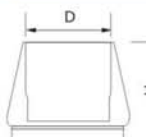

HYDERON®
汇德隆五金

脚套系列

产品代号	产品尺寸		颜色	材质	标准包装
	D	H			
150010	12.7mm	29mm	黑色/白色	PVC	100
150011	15.8mm	32mm	黑色/白色	PVC	100
150012	19mm	32mm	黑色/白色	PVC	100
150013	22mm	35mm	黑色/白色	PVC	100
150014	25.4mm	37mm	黑色/白色	PVC	100
150015	28.6mm	40mm	黑色/白色	PVC	100

产品代号	产品尺寸		颜色	材质	标准包装
	D	H			
150020	12.7mm	27mm	黑色/白色	TPR	100
150021	15.8mm	29mm	黑色/白色	TPR	100
150022	19mm	29mm	黑色/白色	TPR	100
150023	22mm	34mm	黑色/白色	TPR	100
150024	25.4mm	39mm	黑色/白色	TPR	100
150025	28.6mm	40mm	黑色/白色	TPR	100
150026	32mm	42mm	黑色/白色	TPR	100

产品代号	产品尺寸		颜色	材质	标准包装
	D	H			
150082	19mm	29mm	黑色/白色	LDPE	100
150083	22mm	34mm	黑色/白色	LDPE	100
150084	25mm	39mm	黑色/白色	LDPE	100

产品代号	产品尺寸		颜色	材质	标准包装
	D	H			
150070	12mm	19mm	透明色	PVC	100
150071	16mm	19mm	透明色	PVC	100
150072	18mm	19mm	透明色	PVC	100
150073	20mm	19mm	透明色	PVC	100
150074	22mm	19mm	透明色	PVC	100
150075	25mm	19mm	透明色	PVC	100

产品代号	产品尺寸		颜色	材质	标准包装
	D	H			
150090	12mm	19mm	透明色	PVC+FELT	100
150091	16mm	22mm	透明色	PVC+FELT	100
150092	18mm	24mm	透明色	PVC+FELT	100
150093	20mm	26mm	透明色	PVC+FELT	100
150094	22mm	27mm	透明色	PVC+FELT	100
150095	25mm	30mm	透明色	PVC+FELT	100