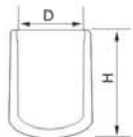

HYDERON®
汇德隆五金

脚套系列

产品代号	产品尺寸		颜色	材质	标准包装
	D	H			
150010	12.7mm	29mm	黑色/白色	PVC	100
150011	15.8mm	32mm	黑色/白色	PVC	100
150012	19mm	32mm	黑色/白色	PVC	100
150013	22mm	35mm	黑色/白色	PVC	100
150014	25.4mm	37mm	黑色/白色	PVC	100
150015	28.6mm	40mm	黑色/白色	PVC	100

产品代号	产品尺寸		颜色	材质	标准包装
	D	H			
150020	12.7mm	27mm	黑色/白色	TPR	100
150021	15.8mm	29mm	黑色/白色	TPR	100
150022	19mm	29mm	黑色/白色	TPR	100
150023	22mm	34mm	黑色/白色	TPR	100
150024	25.4mm	39mm	黑色/白色	TPR	100
150025	28.6mm	40mm	黑色/白色	TPR	100
150026	32mm	42mm	黑色/白色	TPR	100

产品代号	产品尺寸		颜色	材质	标准包装
	D	H			
150082	19mm	29mm	黑色/白色	LDPE	100
150083	22mm	34mm	黑色/白色	LDPE	100
150084	25mm	39mm	黑色/白色	LDPE	100

产品代号	产品尺寸		颜色	材质	标准包装
	D	H			
150070	12mm	19mm	透明色	PVC	100
150071	16mm	19mm	透明色	PVC	100
150072	18mm	19mm	透明色	PVC	100
150073	20mm	19mm	透明色	PVC	100
150074	22mm	19mm	透明色	PVC	100
150075	25mm	19mm	透明色	PVC	100

产品代号	产品尺寸		颜色	材质	标准包装
	D	H			
150090	12mm	19mm	透明色	PVC+FELT	100
150091	16mm	22mm	透明色	PVC+FELT	100
150092	18mm	24mm	透明色	PVC+FELT	100
150093	20mm	26mm	透明色	PVC+FELT	100
150094	22mm	27mm	透明色	PVC+FELT	100
150095	25mm	30mm	透明色	PVC+FELT	100