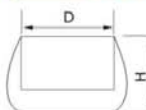

HYDERON®
汇德隆五金

脚套系列

产品代号	产品尺寸		颜色	材质	标准包装
	D	H			
150010	12.7mm	29mm	黑色/白色	PVC	100
150011	15.8mm	32mm	黑色/白色	PVC	100
150012	19mm	32mm	黑色/白色	PVC	100
150013	22mm	35mm	黑色/白色	PVC	100
150014	25.4mm	37mm	黑色/白色	PVC	100
150015	28.6mm	40mm	黑色/白色	PVC	100

产品代号	产品尺寸		颜色	材质	标准包装
	D	H			
150020	12.7mm	27mm	黑色/白色	TPR	100
150021	15.8mm	29mm	黑色/白色	TPR	100
150022	19mm	29mm	黑色/白色	TPR	100
150023	22mm	34mm	黑色/白色	TPR	100
150024	25.4mm	39mm	黑色/白色	TPR	100
150025	28.6mm	40mm	黑色/白色	TPR	100
150026	32mm	42mm	黑色/白色	TPR	100

产品代号	产品尺寸		颜色	材质	标准包装
	D	H			
150082	19mm	29mm	黑色/白色	LDPE	100
150083	22mm	34mm	黑色/白色	LDPE	100
150084	25mm	39mm	黑色/白色	LDPE	100

产品代号	产品尺寸		颜色	材质	标准包装
	D	H			
150070	12mm	19mm	透明色	PVC	100
150071	16mm	19mm	透明色	PVC	100
150072	18mm	19mm	透明色	PVC	100
150073	20mm	19mm	透明色	PVC	100
150074	22mm	19mm	透明色	PVC	100
150075	25mm	19mm	透明色	PVC	100

产品代号	产品尺寸		颜色	材质	标准包装
	D	H			
150090	12mm	19mm	透明色	PVC+FELT	100
150091	16mm	22mm	透明色	PVC+FELT	100
150092	18mm	24mm	透明色	PVC+FELT	100
150093	20mm	26mm	透明色	PVC+FELT	100
150094	22mm	27mm	透明色	PVC+FELT	100
150095	25mm	30mm	透明色	PVC+FELT	100